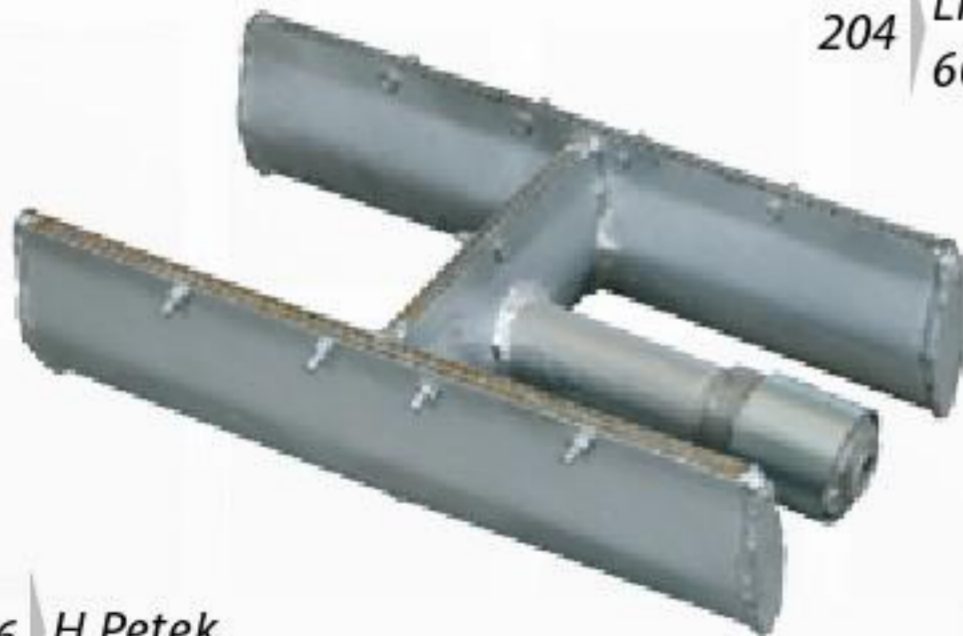

206 H.Petek

207 Fritöz
28x20-30x15-1/2-1/3cm

208 Hortum Ünyon
1/4-1/4 L-3/8

209 Memeli Ünyon
1/4-1/4 -1/4-3/8-1/4-1/2

210 Kollektör
Vanası

211 Regülatör Çıkışı
3/8-1/4-11/16-3/8-1/16

212 Hortum Ünyon Dişi
1/4-3/8-1/2