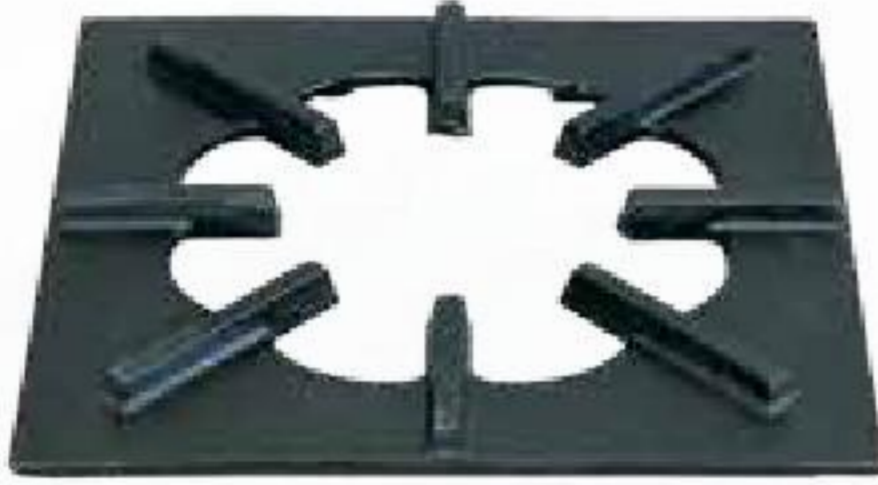

176 | Lng 5 No Frezeli
Brülörü ø 25cm

177 | Lng 4 No Frezeli
Brülörü ø 22cm

178 | 20x20cm

179 | 25x25cm

180 | 30x30cm

181 | 33x33cm Papatya (İnce)

182 | 33x33cm Papatya (Kalın)

183 | 35x35cm